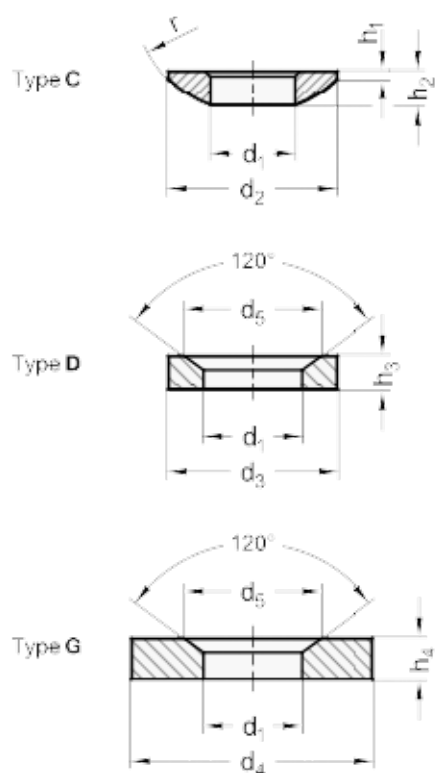

Varenummer: 20807004
Beskrivelse: E+G Kugleskive
DIN 6319-7,1-G

Mål

Assembly examples

$d_2 = 7.1$
 $d_4 = 17$
 $d_5 = 11.0$
 $d_6 = M6$
 $H_3 = 4.0$
 $H_4 = 4.2$