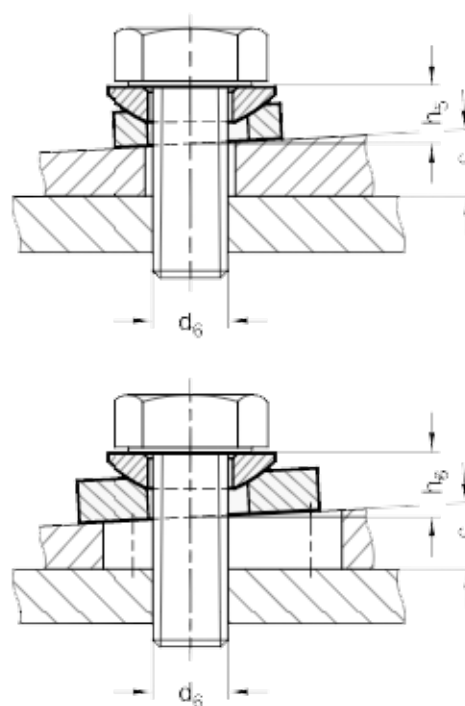

Varenummer: 20807004
Beskrivelse: E+G Kugleskive
DIN 6319-7,1-G

Mål

Assembly examples

$d_2 = 7.1$
 $d_4 = 17$
 $d_5 = 11.0$
 $d_6 = M6$
 $H_3 = 4.0$
 $H_4 = 4.2$